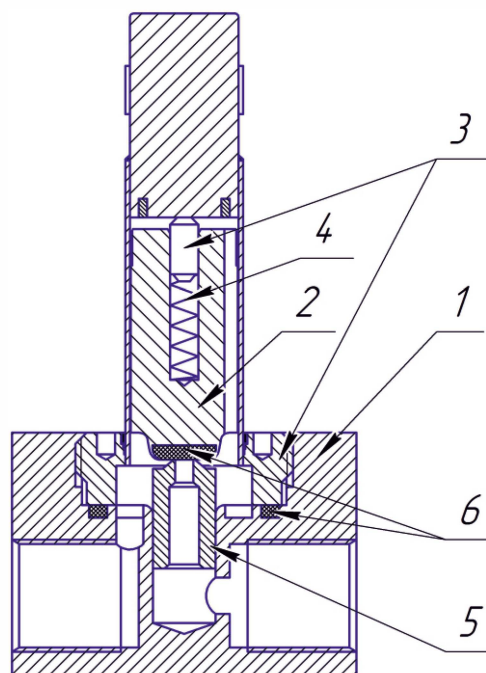

NBR (нитрил/бутил)

КОНСТРУКЦИЯ

1. Корпус

Латунь

2. Сердечник

Нерж.сталь

3. Внутренние детали

Латунь

Класс изоляции катушки

F

Присоединения

Плоские

Спецификация разъема

для соленоида 0201 ISO 440

ЗИТА БГ

СПЕЦИФИКАЦИЯ

присоед. размер	проход. сечение	пропускная способность Kv		перепад давления (бар)		тип катушки	номер по каталогу	уплотнения
				минимум	максимум			
(G)	(мм)	(м ³ /ч)	(л/мин)	≈/=	≈/=	~/=		
1/8	1,2	0,08	1,33	0	40	0900	9201200	NBR