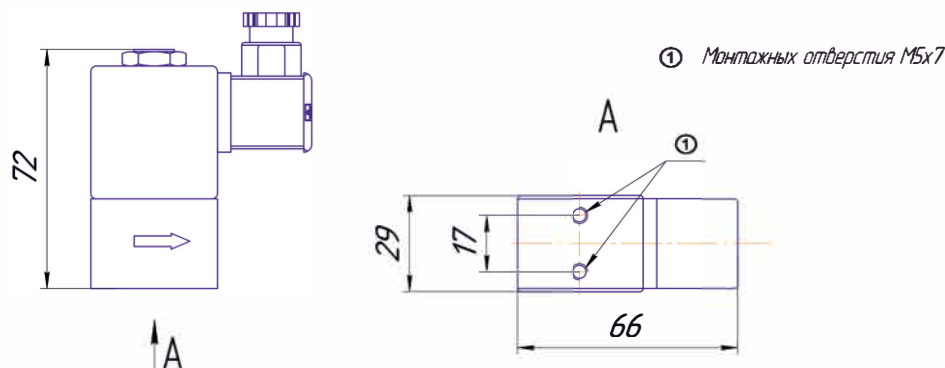

ЗИТА БГ

СПЕЦИФИКАЦИЯ

присоед. размер	проход. сечение	пропускная способность Kv		перепад давления (бар)		тип катушки	номер по каталогу	уплотнения
				минимум	максимум			
(G)	(мм)	(м³/ч)	(л/мин)	≈/=	≈/=	~/=		
1/8	1,2	0,08	1,33	0	40	0900	9201200	NBR

МОНТАЖ

- Соленоидные клапаны могут быть установлены в любом положении;
- Эти клапаны имеют монтажные отверстия в корпусе;
- Трубные присоединения (G) имеют стандартную комбинацию резьб в соотв. с ISO 228/1 и ISO 7/1;
- Другая резьба по заказу;
- Инструкция по монтажу/эксплуатации прилагается к каждому клапану;
- Сменные катушки по заказу.

МЕТОДЫ КОНТРОЛЯ

Метод контроля осуществляется так, как описано во внутреннем стандарте производителя. Каждый электромагнитный клапан проходит 100% контроль тесты на устойчивость к давлению, герметичность и рабочее напряжение.

РАЗМЕРЫ (мм), ВЕС - 0,370 КГ

ЭЛЕКТРИЧЕСКИЕ ХАРАКТЕРИСТИКИ

Спецификация разъема IP 65

Стандартные напряжения DC (=) : 12В, 24В, 48В, 110В, 220В
AC (~) : 12В, 24В, 48В, 110В, 220В

тип катушки	номинальная мощность			окружающей среды	защита
	пуск	режим удержания			
	(VA)	(VA)	(W)	(°C)	
0900	46	32	18	- 30 to +60	IP65

ЗИТА БГ оставляет за собой право на изменение комплектации, конструкции и спецификации без предварительного уведомления.