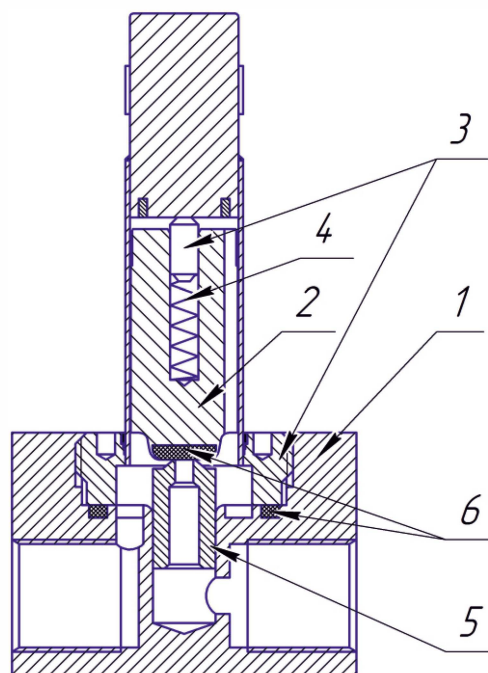

NBR (нитрил/бутил)

КОНСТРУКЦИЯ

1. Корпус

Латунь

2. Сердечник

Нерж.сталь

3. Внутренние детали

Латунь

Класс изоляции катушки

F

Присоединения

Плоские

Спецификация разъема

для соленоида 0201 ISO 440

ЗИТА БГ

СПЕЦИФИКАЦИЯ

присоед. размер	проход. сечение	пропускная способность Kv		перепад давления (бар)		тип катушки	номер по каталогу	уплотнения
				минимум	максимум			
(G)	(мм)	(м ³ /ч)	(л/мин)	≈/=	≈/=	~/=		
1/4	1,2	0,08	1,33	0	40	0900	9201700	NBR