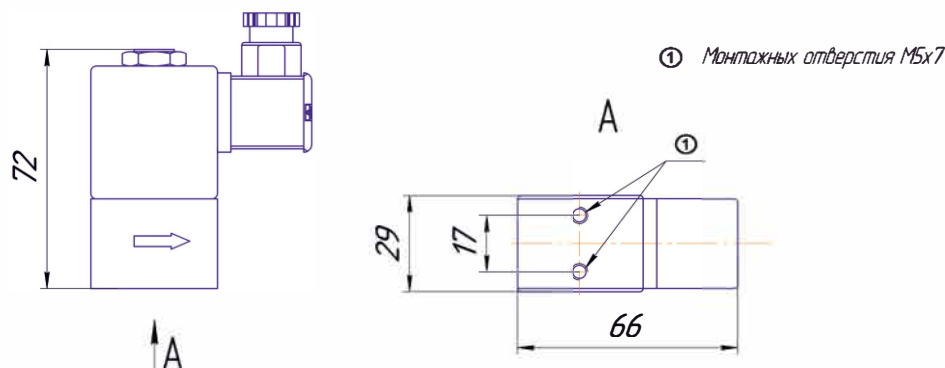

ЗИТА БГ

СПЕЦИФИКАЦИЯ

присоед. размер	проход. сечение	пропускная способность Kv		перепад давления (бар)		тип катушки	номер по каталогу	уплотнения
				минимум	максимум			
(G)	(мм)	(м³/ч)	(л/мин)	≈/=	≈/=	~/=		
1/4	1,2	0,08	1,33	0	40	0900	9201700	NBR

МОНТАЖ

- Соленоидные клапаны могут быть установлены в любом положении;
- Эти клапаны имеют монтажные отверстия в корпусе;
- Трубные присоединения (G) имеют стандартную комбинацию резьб в соотв. с ISO 228/1 и ISO 7/1;
- Другая резьба по заказу;
- Инструкция по монтажу/эксплуатации прилагается к каждому клапану;
- Сменные катушки по заказу.

МЕТОДЫ КОНТРОЛЯ

Метод контроля осуществляется так, как описано во внутреннем стандарте производителя. Каждый электромагнитный клапан проходит 100% контроль тесты на устойчивость к давлению, герметичность и рабочее напряжение.

РАЗМЕРЫ (мм), ВЕС - 0,370 КГ

ЭЛЕКТРИЧЕСКИЕ ХАРАКТЕРИСТИКИ

Спецификация разъема IP 65

Стандартные напряжения DC (=) : 12В, 24В, 48В, 110В, 220В
AC (~) : 12В, 24В, 48В, 110В, 220В

тип катушки	номинальная мощность			окружающей среды	защита
	пуск	режим удержания			
	(VA)	(VA)	(W)	(°C)	
0900	46	32	18	- 30 to +60	IP65

ЗИТА БГ оставляет за собой право на изменение комплектации, конструкции и спецификации без предварительного уведомления.