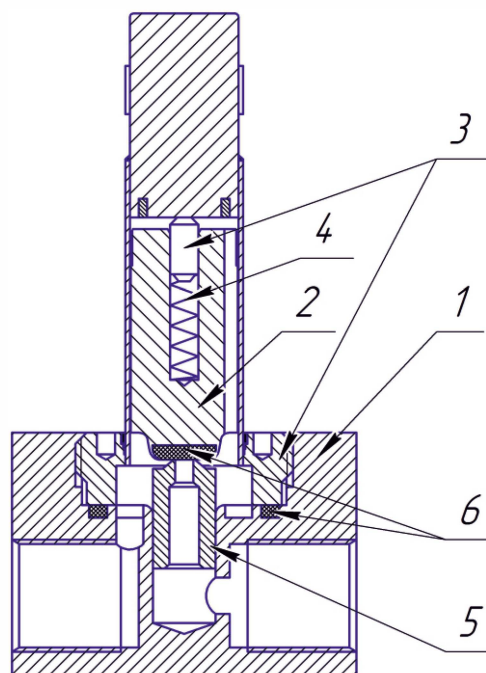

NBR (нитрил/бутил)

КОНСТРУКЦИЯ

1. Корпус

Латунь

2. Сердечник

Нерж.сталь

3. Внутренние детали

Латунь

Класс изоляции катушки

F

Присоединения

Плоские

Спецификация разъема

для соленоида 0201 ISO 440

ЗИТА БГ

СПЕЦИФИКАЦИЯ

присоед. размер	проход. сечение	пропускная способность Kv		перепад давления (бар)		тип катушки	номер по каталогу	уплотнения
				минимум	максимум			
(G)	(мм)	(м ³ /ч)	(л/МИН)	≈/=	≈/=	~ / =		
1/4	2	0,126	2,1	0	40	0900	9201800	NBR