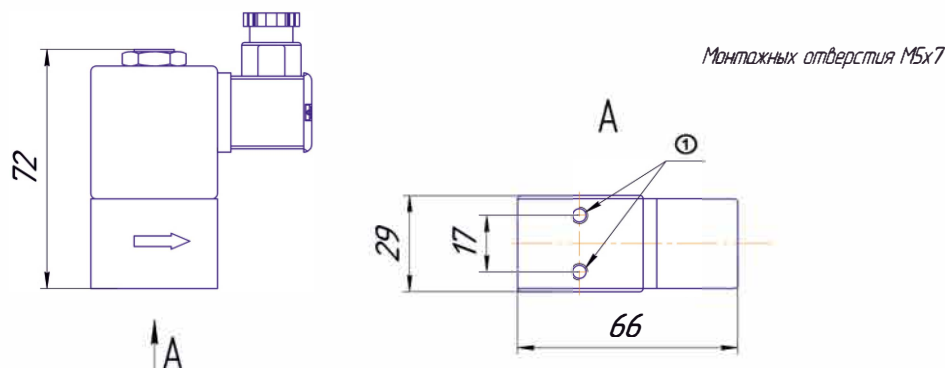

ЗИТА БГ

СПЕЦИФИКАЦИЯ

присоед. размер	проход. сечение	пропускная способность Kv		перепад давления (бар)		тип катушки	номер по каталогу	уплотнения
				минимум	максимум			
(G)	(мм)	(м³/ч)	(л/МИН)	≈/=	≈/=	~ / =		
1/4	2	0,126	2,1	0	40	0900	9201800	NBR

МОНТАЖ

- Соленоидные клапаны могут быть установлены в любом положении;
- Эти клапаны имеют монтажные отверстия в корпусе;
- Трубные присоединения (G) имеют стандартную комбинацию резьб в соотв. с ISO 228/1 и ISO 7/1;
- Другая резьба по заказу;
- Инструкция по монтажу/эксплуатации прилагается к каждому клапану;
- Сменные катушки по заказу.

МЕТОДЫ КОНТРОЛЯ

Метод контроля осуществляется так, как описано во внутреннем стандарте производителя. Каждый электромагнитный клапан проходит 100% контроль тесты на устойчивость к давлению, герметичность и рабочее напряжение.

РАЗМЕРЫ (мм), ВЕС - 0,370 КГ

ЭЛЕКТРИЧЕСКИЕ ХАРАКТЕРИСТИКИ

Спецификация разъема IP 65

Стандартные напряжения DC (=) : 12В, 24В, 48В, 110В, 220В
AC (~) : 12В, 24В, 48В, 110В, 220В

тип катушки	номинальная мощность			окружающей среды	защита
	пуск	режим удержания			
	(VA)	(VA)	(W)	(°C)	
0900	46	32	18	- 30 to +60	IP65

ЗИТА БГ оставляет за собой право на изменение комплектации, конструкции и спецификации без предварительного уведомления.