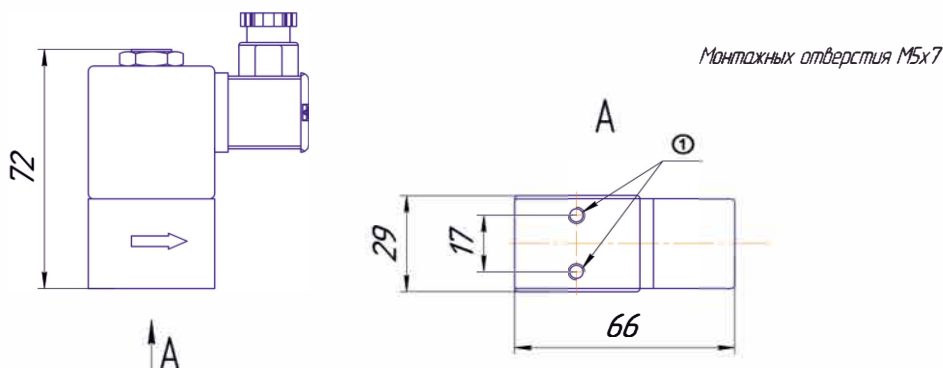

ЗИТА БГ

СПЕЦИФИКАЦИЯ

присоед. размер	проход. сечение	пропускная способность Kv		перепад давления (бар)		тип катушки	номер по каталогу	уплотнения
				минимум	максимум			
(G)	(мм)	(м³/ч)	(л/мин)	≈/=	≈/=	~ / =		
1/4	2,6	0,153	2,55	0	25	0900	9201900	NBR

МОНТАЖ

- Соленоидные клапаны могут быть установлены в любом положении;
- Эти клапаны имеют монтажные отверстия в корпусе;
- Трубные присоединения (G) имеют стандартную комбинацию резьб в соотв. с ISO 228/1 и ISO 7/1;
- Другая резьба по заказу;
- Инструкция по монтажу/эксплуатации прилагается к каждому клапану;
- Сменные катушки по заказу.

МЕТОДЫ КОНТРОЛЯ

Метод контроля осуществляется так, как описано во внутреннем стандарте производителя. Каждый электромагнитный клапан проходит 100% контроль тесты на устойчивость к давлению, герметичность и рабочее напряжение.

РАЗМЕРЫ (мм), ВЕС - 0,370 КГ

ЭЛЕКТРИЧЕСКИЕ ХАРАКТЕРИСТИКИ

Спецификация разъема IP 65

Стандартные напряжения DC (=) : 12В, 24В, 48В, 110В, 220В
AC (~) : 12В, 24В, 48В, 110В, 220В

тип катушки	номинальная мощность			окружающей среды	защита
	пуск	режим удержания			
	(VA)	(VA)	(W)	(°C)	
0900	46	32	18	- 30 to +60	IP65

ЗИТА БГ оставляет за собой право на изменение комплектации, конструкции и спецификации без предварительного уведомления.