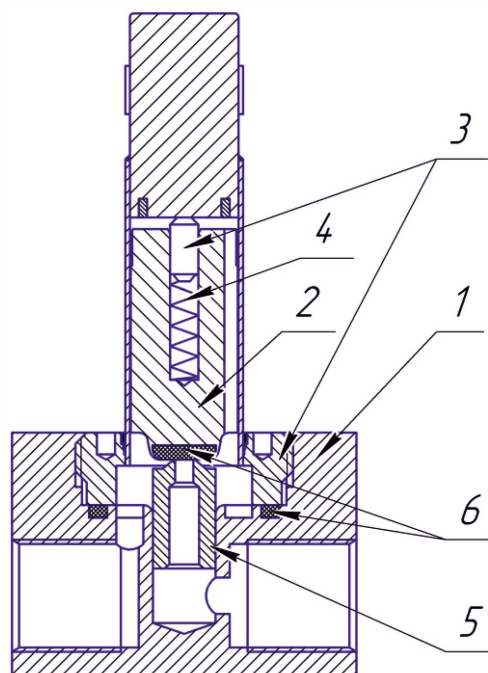

NBR (нитрил/бутил)

КОНСТРУКЦИЯ

1. Корпус

Латунь

2. Сердечник

Нерж.сталь

3. Внутренние детали

Латунь

Класс изоляции катушки

F

Присоединения

Плоские

Спецификация разъема

для соленоида 0201 ISO 440

ЗИТА БГ

СПЕЦИФИКАЦИЯ

присоед. размер	проход. сечение	пропускная способность Kv		перепад давления (бар)		тип катушки	номер по каталогу	уплотнения
				минимум	максимум			
(G)	(мм)	(м ³ /ч)	(л/мин)	≈/=	≈/=	~ / =		
1/4	2,6	0,153	2,55	0	25	0900	9201900	NBR