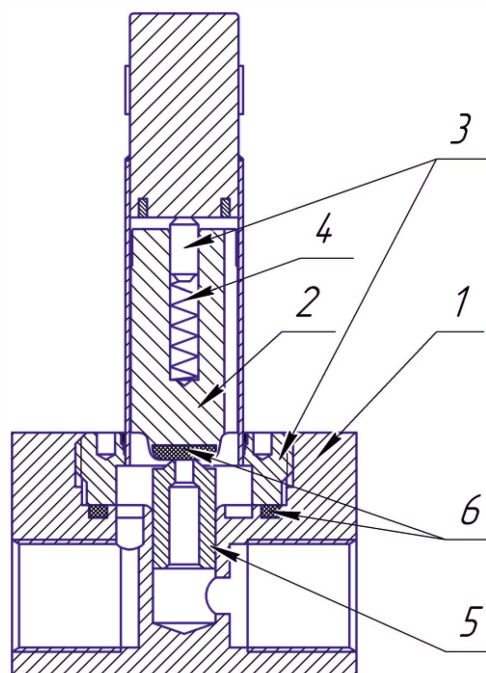

NBR (нитрил/бутил)

КОНСТРУКЦИЯ

1. Корпус

Латунь

2. Сердечник

Нерж.сталь

3. Внутренние детали

Латунь

Класс изоляции катушки

F

Присоединения

Плоские

Спецификация разъема

для соленоида 0201 ISO 440

ЗИТА БГ

СПЕЦИФИКАЦИЯ

присоед. размер	проход. сечение	пропускная способность Kv		перепад давления (бар)		тип катушки	номер по каталогу	уплотнения
				минимум	максимум			
(G)	(мм)	(м ³ /ч)	(л/МИН)	≈/=	≈/=	~ / =		
1/4	3,2	0,21	3,5	0	15	0900	9202000	NBR