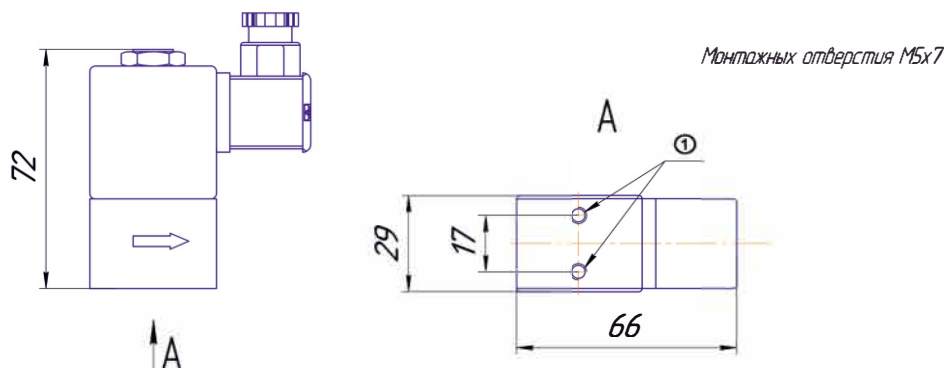

ЗИТА БГ

СПЕЦИФИКАЦИЯ

присоед. размер	проход. сечение	пропускная способность Kv		перепад давления (бар)		тип катушки	номер по каталогу	уплотнения
				минимум	максимум			
(G)	(мм)	(м³/ч)	(л/МИН)	≈/=	≈/=	~ / =		
1/4	3,2	0,21	3,5	0	15	0900	9202000	NBR

МОНТАЖ

- Соленоидные клапаны могут быть установлены в любом положении;
- Эти клапаны имеют монтажные отверстия в корпусе;
- Трубные присоединения (G) имеют стандартную комбинацию резьб в соотв. с ISO 228/1 и ISO 7/1;
- Другая резьба по заказу;
- Инструкция по монтажу/эксплуатации прилагается к каждому клапану;
- Сменные катушки по заказу.

МЕТОДЫ КОНТРОЛЯ

Метод контроля осуществляется так, как описано во внутреннем стандарте производителя. Каждый электромагнитный клапан проходит 100% контроль тесты на устойчивость к давлению, герметичность и рабочее напряжение.

РАЗМЕРЫ (мм), ВЕС - 0,370 КГ

ЭЛЕКТРИЧЕСКИЕ ХАРАКТЕРИСТИКИ

Спецификация разъема IP 65

Стандартные напряжения DC (=) : 12В, 24В, 48В, 110В, 220В
AC (~) : 12В, 24В, 48В, 110В, 220В

тип катушки	номинальная мощность			окружающей среды	защита
	пуск	режим удержания			
	(VA)	(VA)	(W)	(°C)	
0900	46	32	18	- 30 to +60	IP65

ЗИТА БГ оставляет за собой право на изменение комплектации, конструкции и спецификации без предварительного уведомления.