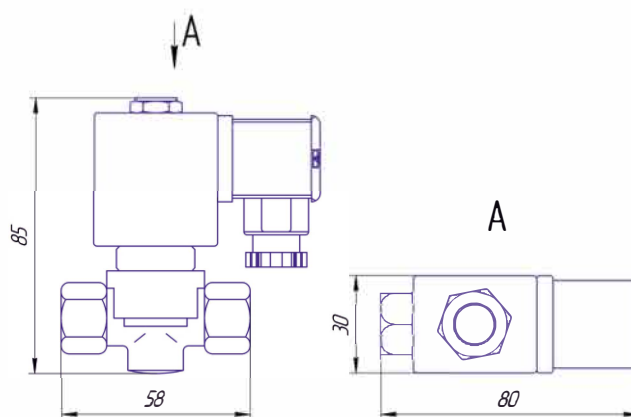

ЗИТА БГ

СПЕЦИФИКАЦИЯ

присоед. размер	проход. сечение	пропускная способность Kv		перепад давления (бар)		тип катушки	номер по каталогу	уплотнения
				минимум	максимум			
(G)	(мм)	(м³/ч)	(л/МИН)	≈/=	≈/=	~ / =		
1/4	4	0,33	5,5	0	8	0900	9202100	NBR

МОНТАЖ

- Соленоидные клапаны могут быть установлены в любом положении;
- Эти клапаны не имеют монтажных отверстий в корпусе;
- Трубные присоединения (G) имеют стандартную комбинацию резьб в соотв. с ISO 228/1 и ISO 7/1;
- Другая резьба по заказу;
- Инструкция по монтажу/эксплуатации прилагается к каждому клапану;
- Сменные катушки по заказу.

МЕТОДЫ КОНТРОЛЯ

Метод контроля осуществляется так, как описано во внутреннем стандарте производителя. Каждый электромагнитный клапан проходит 100% контроль тесты на устойчивость к давлению, герметичность и рабочее напряжение.

РАЗМЕРЫ (мм), ВЕС - 0,350 КГ

ЭЛЕКТРИЧЕСКИЕ ХАРАКТЕРИСТИКИ

Спецификация разъема IP 65

Стандартные напряжения DC (=) : 12В, 24В, 48В, 110В, 220В
AC (~) : 12В, 24В, 48В, 110В, 220В

тип катушки	номинальная мощность			окружающей среды	защита
	пуск	режим удержания			
	(VA)	(VA)	(W)	(°C)	
0900	46	32	18	- 30 to +60	IP65

ЗИТА БГ оставляет за собой право на изменение комплектации, конструкции и спецификации без предварительного уведомления.