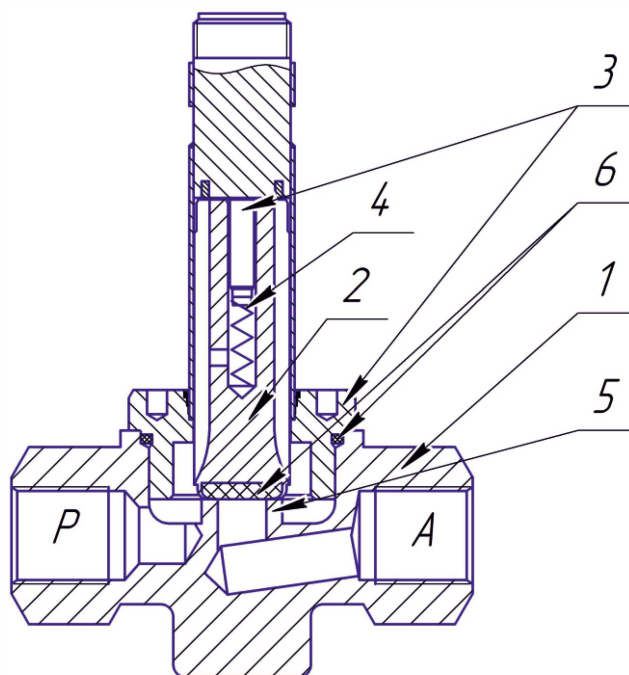

Уплотнения

NBR (нитрил/бутил)

КОНСТРУКЦИЯ

1. **Корпус**
Латунь
 2. **Сердечник**
Нерж.сталь
 3. **Внутренние детали**
Латунь
 4. **Пружина**
Нерж.сталь
 5. **Седло**
Латунь
 6. **Уплотнения**
NBR
- Экранирующая катушка**
Медь
- Класс изоляции катушки**
F
- Присоединения**
Плоские
- Спецификация разъема**
для соленоида 0201 ISO 440

ЗИТА БГ

СПЕЦИФИКАЦИЯ

присоед. размер	проход. сечение	пропускная способность Kv		перепад давления (бар)		тип катушки	номер по каталогу	уплотнения
				минимум	максимум			
(G)	(мм)	(м ³ /ч)	(л/МИН)	≈/=	≈/=	~ / =		
1/4	4	0,33	5,5	0	8	0900	9202100	NBR