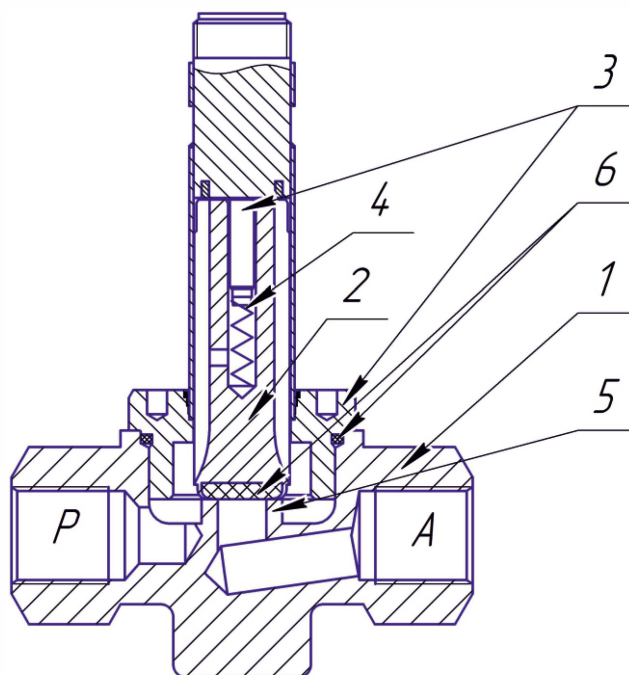

NBR (нитрил/бутил)

КОНСТРУКЦИЯ

1. Корпус

Латунь

2. Сердечник

Нерж.сталь

3. Внутренние детали

Латунь

Класс изоляции катушки

F

Присоединения

Плоские

Спецификация разъема

для соленоида 0201 ISO 440

ЗИТА БГ

СПЕЦИФИКАЦИЯ

присоед. размер	проход. сечение	пропускная способность Kv		перепад давления (бар)		тип катушки	номер по каталогу	уплотнения
				минимум	максимум			
(G)	(мм)	(м ³ /ч)	(л/МИН)	≈/=	≈/=	~ / =		
1/4	5	0,5	8,33	0	4,5	0900	9202200	NBR