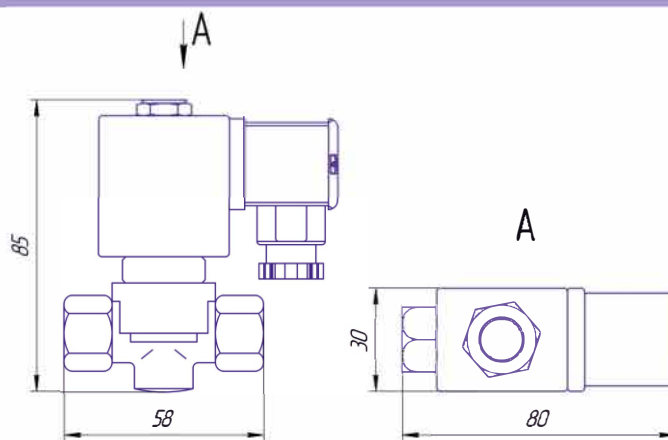

ЗИТА БГ

СПЕЦИФИКАЦИЯ

присоед. размер	проход. сечение	пропускная способность Kv		перепад давления (бар)		тип катушки	номер по каталогу	уплотнения
				минимум	максимум			
(G)	(мм)	(м³/ч)	(л/МИН)	≈/=	≈/=	~ / =		
1/4	5	0,5	8,33	0	4,5	0900	9202200	NBR

МОНТАЖ

- Соленоидные клапаны могут быть установлены в любом положении;
- Эти клапаны не имеют монтажных отверстий в корпусе;
- Трубные присоединения (G) имеют стандартную комбинацию резьб в соотв. с ISO 228/1 и ISO 7/1;
- Другая резьба по заказу;
- Инструкция по монтажу/эксплуатации прилагается к каждому клапану;
- Сменные катушки по заказу.

МЕТОДЫ КОНТРОЛЯ

Метод контроля осуществляется так, как описано во внутреннем стандарте производителя. Каждый электромагнитный клапан проходит 100% контроль тесты на устойчивость к давлению, герметичность и рабочее напряжение.

РАЗМЕРЫ (мм), ВЕС - 0,350 КГ

ЭЛЕКТРИЧЕСКИЕ ХАРАКТЕРИСТИКИ

Спецификация разъема IP 65

Стандартные напряжения DC (=) : 12В, 24В, 48В, 110В, 220В
AC (~) : 12В, 24В, 48В, 110В, 220В

тип катушки	номинальная мощность			окружающей среды	защита
	пуск	режим удержания			
	(VA)	(VA)	(W)	(°C)	
0900	46	32	18	- 30 to +60	IP65

ЗИТА БГ оставляет за собой право на изменение комплектации, конструкции и спецификации без предварительного уведомления.