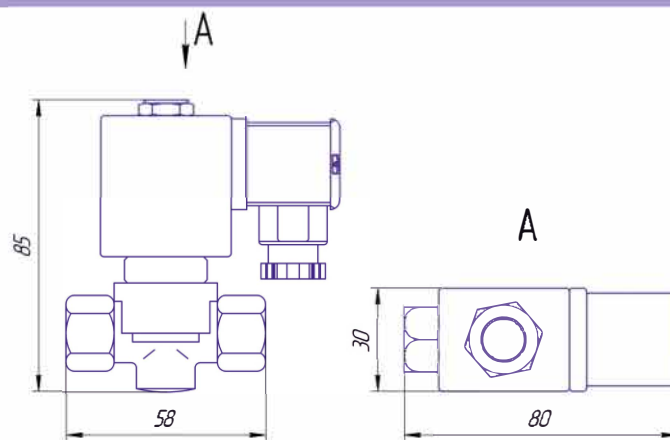

ЗИТА БГ

СПЕЦИФИКАЦИЯ

присоед. размер	проход. сечение	пропускная способность Kv		перепад давления (бар)		тип катушки	номер по каталогу	уплотнения
				минимум	максимум			
(G)	(мм)	(м³/ч)	(л/МИН)	≈/=	≈/=	~ / =		
1/4	6	0,69	11,5	0	3	0900	9202300	NBR

МОНТАЖ

- Соленоидные клапаны могут быть установлены в любом положении;
- Эти клапаны не имеют монтажных отверстий в корпусе;
- Трубные присоединения (G) имеют стандартную комбинацию резьб в соотв. с ISO 228/1 и ISO 7/1;
- Другая резьба по заказу;
- Инструкция по монтажу/эксплуатации прилагается к каждому клапану;
- Сменные катушки по заказу.

МЕТОДЫ КОНТРОЛЯ

Метод контроля осуществляется так, как описано во внутреннем стандарте производителя. Каждый электромагнитный клапан проходит 100% контроль тесты на устойчивость к давлению, герметичность и рабочее напряжение.

РАЗМЕРЫ (мм), ВЕС - 0,350 КГ

ЭЛЕКТРИЧЕСКИЕ ХАРАКТЕРИСТИКИ

Спецификация разъема IP 65

Стандартные напряжения DC (=) : 12В, 24В, 48В, 110В, 220В
AC (~) : 12В, 24В, 48В, 110В, 220В

тип катушки	номинальная мощность			окружающей среды	защита
	пуск	режим удержания			
	(VA)	(VA)	(W)	(°C)	
0900	46	32	18	- 30 to +60	IP65

ЗИТА БГ оставляет за собой право на изменение комплектации, конструкции и спецификации без предварительного уведомления.