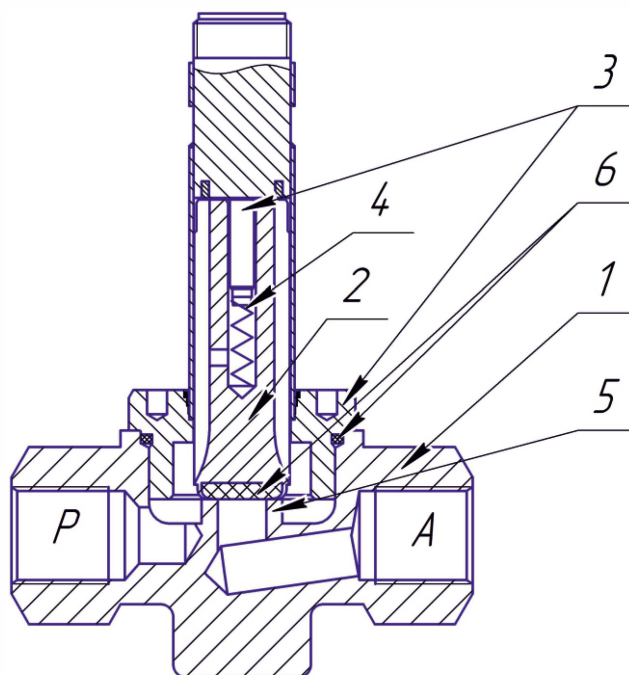

NBR (нитрил/бутил)

КОНСТРУКЦИЯ

1. Корпус

Латунь

2. Сердечник

Нерж.сталь

3. Внутренние детали

Латунь

Класс изоляции катушки

F

Присоединения

Плоские

Спецификация разъема

для соленоида 0201 ISO 440

ЗИТА БГ

СПЕЦИФИКАЦИЯ

присоед. размер	проход. сечение	пропускная способность Kv		перепад давления (бар)		тип катушки	номер по каталогу	уплотнения
				минимум	максимум			
(G)	(мм)	(м ³ /ч)	(л/МИН)	≈/=	≈/=	~ / =		
1/4	6	0,69	11,5	0	3	0900	9202300	NBR