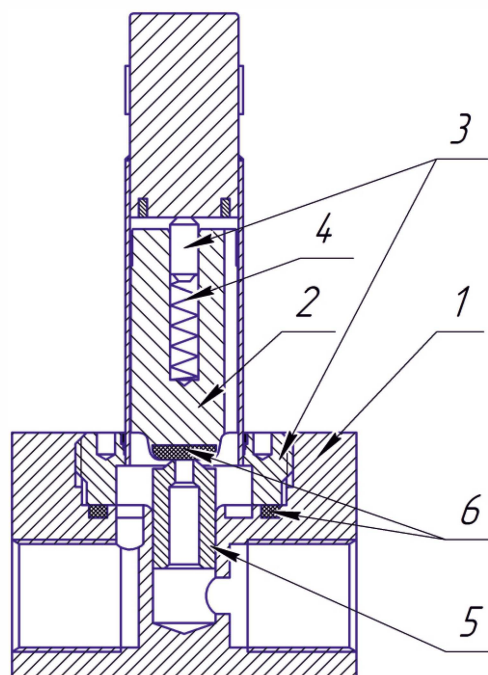

NBR (нитрил/бутил)

КОНСТРУКЦИЯ

1. Корпус

Латунь

2. Сердечник

Нерж.сталь

3. Внутренние детали

Латунь

Класс изоляции катушки

F

Присоединения

Плоские

Спецификация разъема

для соленоида 0201 ISO 440

ЗИТА БГ

СПЕЦИФИКАЦИЯ

присоед. размер	проход. сечение	пропускная способность Kv		перепад давления (бар)		тип катушки	номер по каталогу	уплотнения
				минимум	максимум			
(G)	(мм)	(м ³ /ч)	(л/МИН)	≈/=	≈/=	~ / =		
1/8	1,2	0,06	1	0	18	0900	9301100	NBR