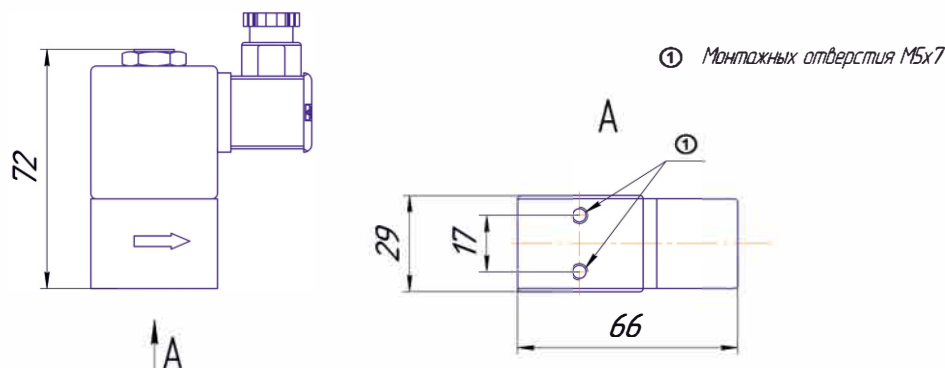

ЗИТА БГ

СПЕЦИФИКАЦИЯ

присоед. размер	проход. сечение	пропускная способность Kv		перепад давления (бар)		тип катушки	номер по каталогу	уплотнения
				минимум	максимум			
(G)	(мм)	(м³/ч)	(л/МИН)	≈/=	≈/=	~ / =		
1/8	1,2	0,06	1	0	18	0900	9301100	NBR

МОНТАЖ

- Соленоидные клапаны могут быть установлены в любом положении;
- Эти клапаны имеют монтажные отверстия в корпусе;
- Трубные присоединения (G) имеют стандартную комбинацию резьб в соотв. с ISO 228/1 и ISO 7/1;
- Другая резьба по заказу;
- Инструкция по монтажу/эксплуатации прилагается к каждому клапану;
- Сменные катушки по заказу.

МЕТОДЫ КОНТРОЛЯ

Метод контроля осуществляется так, как описано во внутреннем стандарте производителя. Каждый электромагнитный клапан проходит 100% контроль тесты на устойчивость к давлению, герметичность и рабочее напряжение.

РАЗМЕРЫ (мм), ВЕС - 0,370 КГ

ЭЛЕКТРИЧЕСКИЕ ХАРАКТЕРИСТИКИ

Спецификация разъема IP 65

Стандартные напряжения DC (=) : 12В, 24В, 48В, 110В, 220В
AC (~) : 12В, 24В, 48В, 110В, 220В

тип катушки	номинальная мощность			окружающей среды	защита
	пуск	режим удержания			
	(VA)	(VA)	(W)	(°C)	
0900	46	32	18	- 30 to +60	IP65

ЗИТА БГ оставляет за собой право на изменение комплектации, конструкции и спецификации без предварительного уведомления.