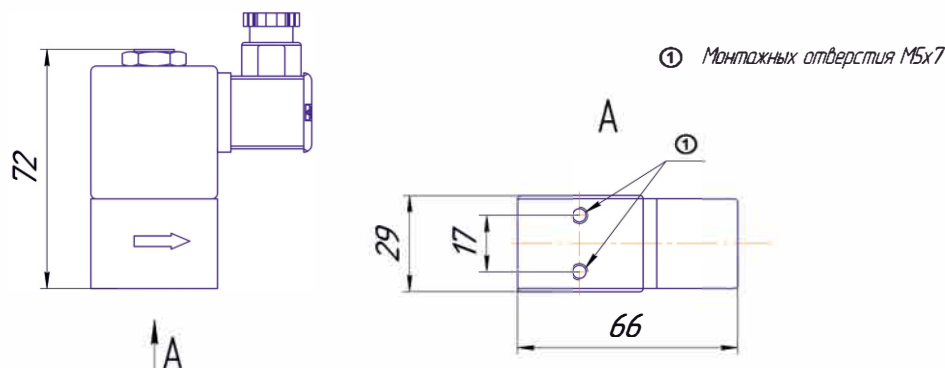

ЗИТА БГ

СПЕЦИФИКАЦИЯ

присоед. размер	проход. сечение	пропускная способность Kv		перепад давления (бар)		тип катушки	номер по каталогу	уплотнения
				минимум	максимум			
(G)	(мм)	(м³/ч)	(л/мин)	≈/=	≈/=	~/=		
1/8	1,6	0,08	1,33	0	14	0900	9301200	NBR

МОНТАЖ

- Соленоидные клапаны могут быть установлены в любом положении;
- Эти клапаны имеют монтажные отверстия в корпусе;
- Трубные присоединения (G) имеют стандартную комбинацию резьб в соотв. с ISO 228/1 и ISO 7/1;
- Другая резьба по заказу;
- Инструкция по монтажу/эксплуатации прилагается к каждому клапану;
- Сменные катушки по заказу.

МЕТОДЫ КОНТРОЛЯ

Метод контроля осуществляется так, как описано во внутреннем стандарте производителя. Каждый электромагнитный клапан проходит 100% контроль тесты на устойчивость к давлению, герметичность и рабочее напряжение.

РАЗМЕРЫ (мм), ВЕС - 0,370 КГ

ЭЛЕКТРИЧЕСКИЕ ХАРАКТЕРИСТИКИ

Спецификация разъема IP 65

Стандартные напряжения DC (=) : 12В, 24В, 48В, 110В, 220В
AC (~) : 12В, 24В, 48В, 110В, 220В

тип катушки	номинальная мощность			окружающей среды	защита
	пуск	режим удержания			
	(VA)	(VA)	(W)	(°C)	
0900	46	32	18	- 30 to +60	IP65

ЗИТА БГ оставляет за собой право на изменение комплектации, конструкции и спецификации без предварительного уведомления.