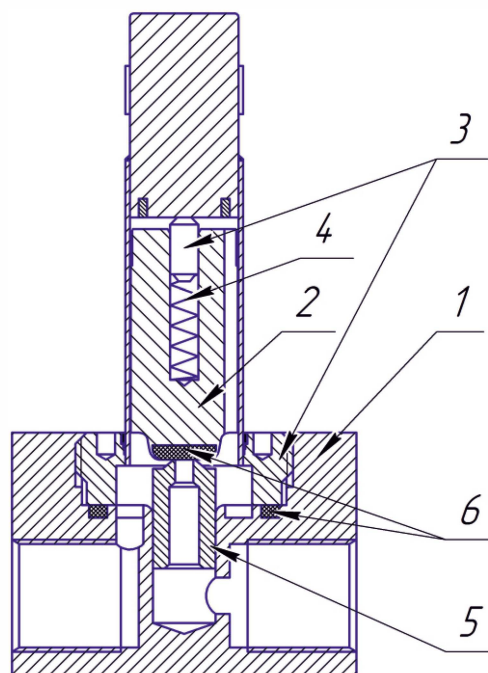

NBR (нитрил/бутил)

КОНСТРУКЦИЯ

1. Корпус

Латунь

2. Сердечник

Нерж.сталь

3. Внутренние детали

Латунь

Класс изоляции катушки

F

Присоединения

Плоские

Спецификация разъема

для соленоида 0201 ISO 440

ЗИТА БГ

СПЕЦИФИКАЦИЯ

присоед. размер	проход. сечение	пропускная способность Kv		перепад давления (бар)		тип катушки	номер по каталогу	уплотнения
				минимум	максимум			
(G)	(мм)	(м ³ /ч)	(л/мин)	≈/=	≈/=	~/=		
1/8	1,6	0,08	1,33	0	14	0900	9301200	NBR