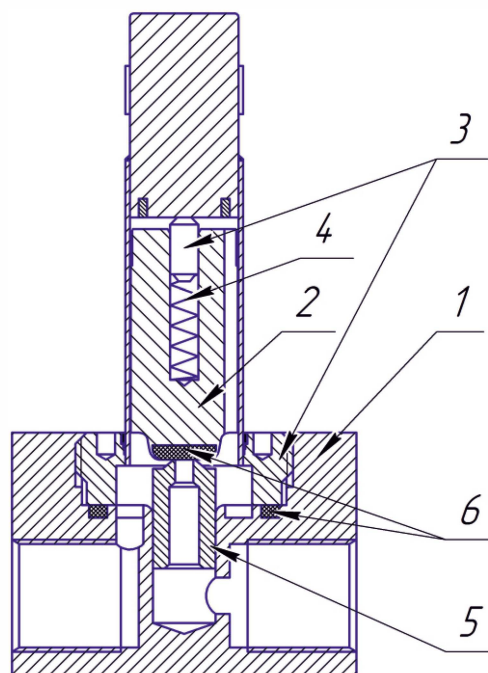

NBR (нитрил/бутил)

КОНСТРУКЦИЯ

1. Корпус

Латунь

2. Сердечник

Нерж.сталь

3. Внутренние детали

Латунь

Класс изоляции катушки

F

Присоединения

Плоские

Спецификация разъема

для соленоида 0201 ISO 440

ЗИТА БГ

СПЕЦИФИКАЦИЯ

присоед. размер	проход. сечение	пропускная способность Kv		перепад давления (бар)		тип катушки	номер по каталогу	уплотнения
				минимум	максимум			
(G)	(мм)	(м ³ /ч)	(л/МИН)	≈/=	≈/=	~ / =		
1/8	2	0,126	2,1	0	10	0900	9301300	NBR