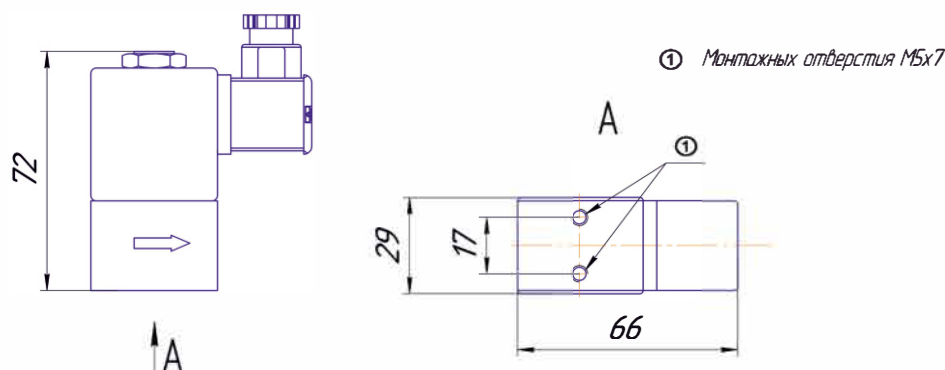

ЗИТА БГ

СПЕЦИФИКАЦИЯ

присоед. размер	проход. сечение	пропускная способность Kv		перепад давления (бар)		тип катушки	номер по каталогу	уплотнения
				минимум	максимум			
(G)	(мм)	(м³/ч)	(л/МИН)	≈/=	≈/=	~ / =		
1/8	2	0,126	2,1	0	10	0900	9301300	NBR

МОНТАЖ

- Соленоидные клапаны могут быть установлены в любом положении;
- Эти клапаны имеют монтажные отверстия в корпусе;
- Трубные присоединения (G) имеют стандартную комбинацию резьб в соотв. с ISO 228/1 и ISO 7/1;
- Другая резьба по заказу;
- Инструкция по монтажу/эксплуатации прилагается к каждому клапану;
- Сменные катушки по заказу.

МЕТОДЫ КОНТРОЛЯ

Метод контроля осуществляется так, как описано во внутреннем стандарте производителя. Каждый электромагнитный клапан проходит 100% контроль тесты на устойчивость к давлению, герметичность и рабочее напряжение.

РАЗМЕРЫ (мм) , ВЕС - 0,370 КГ

ЭЛЕКТРИЧЕСКИЕ ХАРАКТЕРИСТИКИ

Спецификация разъема IP 65

Стандартные напряжения DC (=) : 12В, 24В, 48В, 110В, 220В
AC (~) : 12В, 24В, 48В, 110В, 220В

тип катушки	номинальная мощность			окружающей среды	защита
	пуск	режим удержания			
	(VA)	(VA)	(W)	(°C)	
0900	46	32	18	- 30 to +60	IP65

ЗИТА БГ оставляет за собой право на изменение комплектации, конструкции и спецификации без предварительного уведомления.