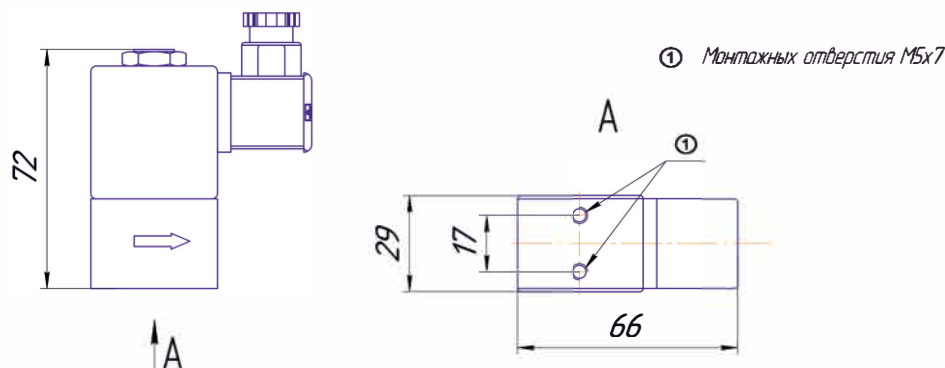

ЗИТА БГ

СПЕЦИФИКАЦИЯ

присоед. размер	проход. сечение	пропускная способность Kv		перепад давления (бар)		тип катушки	номер по каталогу	уплотнения
				минимум	максимум			
(G)	(мм)	(м³/ч)	(л/МИН)	≈/=	≈/=	~ / =		
1/4	1,2	0,06	1	0	18	0900	9301600	NBR

МОНТАЖ

- Соленоидные клапаны могут быть установлены в любом положении;
- Эти клапаны имеют монтажные отверстия в корпусе;
- Трубные присоединения (G) имеют стандартную комбинацию резьб в соотв. с ISO 228/1 и ISO 7/1;
- Другая резьба по заказу;
- Инструкция по монтажу/эксплуатации прилагается к каждому клапану;
- Сменные катушки по заказу.

МЕТОДЫ КОНТРОЛЯ

Метод контроля осуществляется так, как описано во внутреннем стандарте производителя. Каждый электромагнитный клапан проходит 100% контроль тесты на устойчивость к давлению, герметичность и рабочее напряжение.

РАЗМЕРЫ (мм) , ВЕС - 0,370 КГ

ЭЛЕКТРИЧЕСКИЕ ХАРАКТЕРИСТИКИ

Спецификация разъема IP 65

Стандартные напряжения DC (=) : 12В, 24В, 48В, 110В, 220В
AC (~) : 12В, 24В, 48В, 110В, 220В

тип катушки	номинальная мощность			окружающей среды	защита
	пуск	режим удержания			
	(VA)	(VA)	(W)	(°C)	
0900	46	32	18	- 30 to +60	IP65

ЗИТА БГ оставляет за собой право на изменение комплектации, конструкции и спецификации без предварительного уведомления.