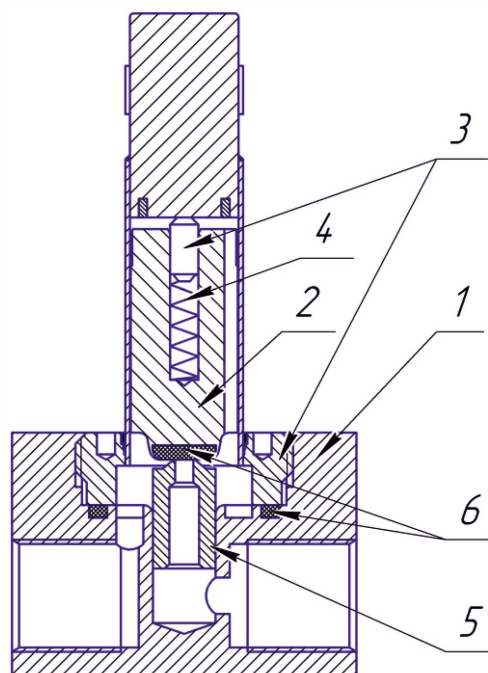

NBR (нитрил/бутил)

КОНСТРУКЦИЯ

1. Корпус

Латунь

2. Сердечник

Нерж.сталь

3. Внутренние детали

Латунь

Класс изоляции катушки

F

Присоединения

Плоские

Спецификация разъема

для соленоида 0201 ISO 440

ЗИТА БГ

СПЕЦИФИКАЦИЯ

присоед. размер	проход. сечение	пропускная способность Kv		перепад давления (бар)		тип катушки	номер по каталогу	уплотнения
				минимум	максимум			
(G)	(мм)	(м ³ /ч)	(л/МИН)	≈/=	≈/=	~ / =		
1/4	1,2	0,06	1	0	18	0900	9301600	NBR