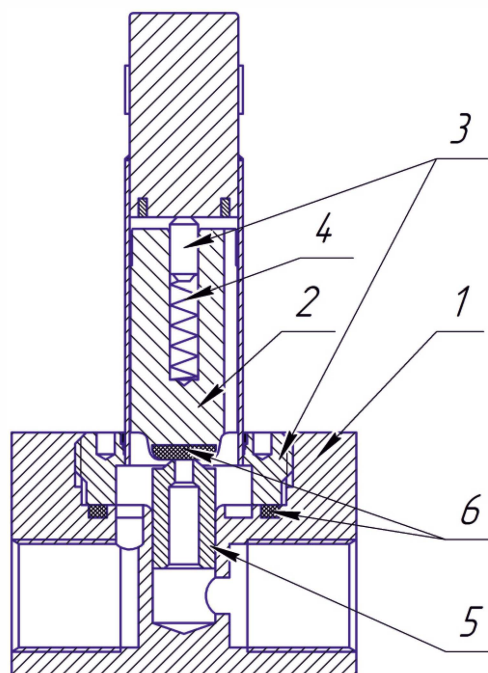

NBR (нитрил/бутил)

КОНСТРУКЦИЯ

1. Корпус

Латунь

2. Сердечник

Нерж.сталь

3. Внутренние детали

Латунь

Класс изоляции катушки

F

Присоединения

Плоские

Спецификация разъема

для соленоида 0201 ISO 440

ЗИТА БГ

СПЕЦИФИКАЦИЯ

присоед. размер	проход. сечение	пропускная способность Kv	перепад давления (бар)		тип катушки	номер по каталогу	уплотнения
			минимум	максимум			
(G)	(мм)	(м ³ /ч) (л/мин)	≈/=	≈/=	~ / =		
1/4	1,6	0,08 1,33	0	14	0900	9301700	NBR