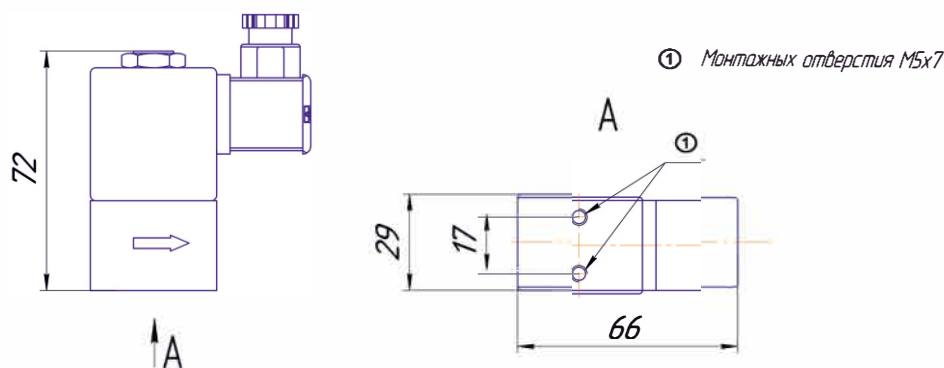

ЗИТА БГ

СПЕЦИФИКАЦИЯ

присоед. размер	проход. сечение	пропускная способность Kv	перепад давления (бар)		тип катушки	номер по каталогу	уплотнения
			минимум	максимум			
(G)	(мм)	(м³/ч) | (л/мин)	≈/=	≈/=	~ / =		
1/4	1,6	0,08 | 1,33	0	14	0900	9301700	NBR

МОНТАЖ

- Соленоидные клапаны могут быть установлены в любом положении;
- Эти клапаны имеют монтажные отверстия в корпусе;
- Трубные присоединения (G) имеют стандартную комбинацию резьб в соотв. с ISO 228/1 и ISO 7/1;
- Другая резьба по заказу;
- Инструкция по монтажу/эксплуатации прилагается к каждому клапану;
- Сменные катушки по заказу.

МЕТОДЫ КОНТРОЛЯ

Метод контроля осуществляется так, как описано во внутреннем стандарте производителя. Каждый электромагнитный клапан проходит 100% контроль тесты на устойчивость к давлению, герметичность и рабочее напряжение.

РАЗМЕРЫ (мм), ВЕС - 0,370 КГ

ЭЛЕКТРИЧЕСКИЕ ХАРАКТЕРИСТИКИ

Спецификация разъема IP 65

Стандартные напряжения DC (=) : 12В, 24В, 48В, 110В, 220В
AC (~) : 12В, 24В, 48В, 110В, 220В

тип катушки	номинальная мощность			окружающей среды	защита
	пуск	режим удержания			
	(VA)	(VA)	(W)	(°C)	
0900	46	32	18	- 30 to +60	IP65

ЗИТА БГ оставляет за собой право на изменение комплектации, конструкции и спецификации без предварительного уведомления.