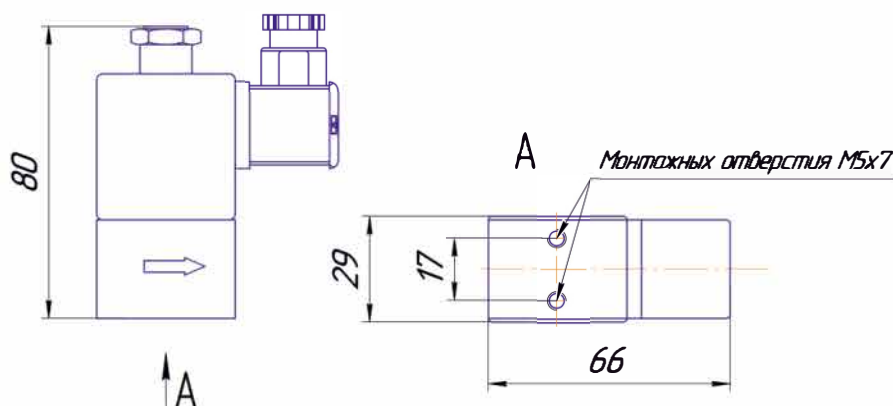

ЗИТА БГ

СПЕЦИФИКАЦИЯ

присоед. размер	проход. сечение	пропускная способность Kv		перепад давления (бар)		тип катушки	номер по каталогу	уплотнения
				минимум	максимум			
(G)	(мм)	(м³/ч)	(л/мин)	≈/=	≈/=	~ / =		
1/8	1,2	0,06	1	0	18	0900	9306100	NBR

МОНТАЖ

- Соленоидные клапаны могут быть установлены в любом положении;
- Эти клапаны имеют монтажные отверстия в корпусе;
- Трубные присоединения (G) имеют стандартную комбинацию резьб в соотв. с ISO 228/1 и ISO 7/1;
- Другая резьба по заказу;
- Инструкция по монтажу/эксплуатации прилагается к каждому клапану;
- Сменные катушки по заказу.

МЕТОДЫ КОНТРОЛЯ

Метод контроля осуществляется так, как описано во внутреннем стандарте производителя. Каждый электромагнитный клапан проходит 100% контроль тесты на устойчивость к давлению, герметичность и рабочее напряжение.

РАЗМЕРЫ (мм), ВЕС - 0,370 КГ

ЭЛЕКТРИЧЕСКИЕ ХАРАКТЕРИСТИКИ

Спецификация разъема IP 65

Стандартные напряжения DC (=) : 12В, 24В, 48В, 110В, 220В
AC (~) : 12В, 24В, 48В, 110В, 220В

тип катушки	номинальная мощность			окружающей среды (°C)	защита
	пуск (VA)	режим удержания (VA) (W)			
0900	46	32	18	- 30 to +60	IP65

ЗИТА БГ оставляет за собой право на изменение комплектации, конструкции и спецификации без предварительного уведомления.