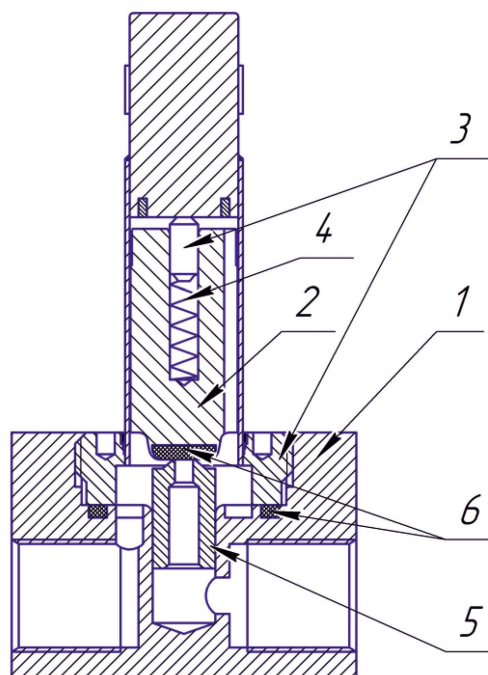

NBR (нитрил/бутил)

КОНСТРУКЦИЯ

1. Корпус

Латунь

2. Сердечник

Нерж.сталь

3. Внутренние детали

Латунь

Класс изоляции катушки

F

Присоединения

Плоские

Спецификация разъема

для соленоида 0201 ISO 440

ЗИТА БГ

СПЕЦИФИКАЦИЯ

присоед. размер	проход. сечение	пропускная способность Kv		перепад давления (бар)		тип катушки	номер по каталогу	уплотнения
				минимум	максимум			
(G)	(мм)	(м ³ /ч)	(л/мин)	≈/=	≈/=	~ / =		
1/8	1,2	0,06	1	0	18	0900	9306100	NBR