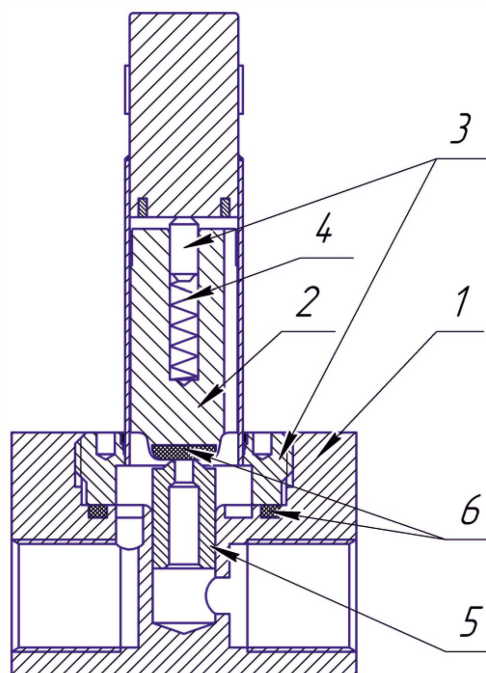

NBR (нитрил/бутил)

КОНСТРУКЦИЯ

1. Корпус

Нерж.сталь

2. Сердечник

Нерж.сталь

3. Внутренние детали

Нерж.сталь

Класс изоляции катушки

F

Присоединения

Плоские

Спецификация разъема

для соленоида 0201 ISO 440

ЗИТА БГ

СПЕЦИФИКАЦИЯ

присоед. размер	проход. сечение	пропускная способность Kv		перепад давления (бар)		тип катушки	номер по каталогу	уплотнения
				минимум	максимум			
(G)	(мм)	(м ³ /ч)	(л/мин)	≈/=	≈/=	~ / =		
1/8	1,2	0,06	1	0	18	0900	9306104	NBR