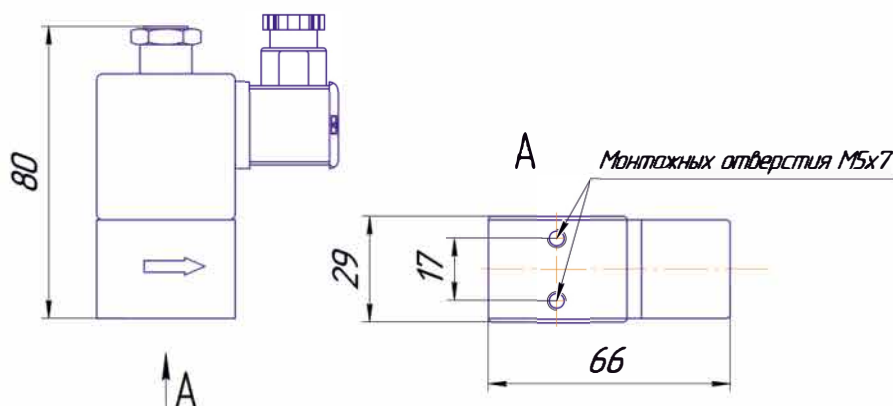

ЗИТА БГ

СПЕЦИФИКАЦИЯ

присоед. размер	проход. сечение	пропускная способность Kv		перепад давления (бар)		тип катушки	номер по каталогу	уплотнения
				минимум	максимум			
(G)	(мм)	(м³/ч)	(л/мин)	≈/=	≈/=	~ / =		
1/8	1,2	0,06	1	0	18	0900	9306104	NBR

МОНТАЖ

- Соленоидные клапаны могут быть установлены в любом положении;
- Эти клапаны имеют монтажные отверстия в корпусе;
- Трубные присоединения (G) имеют стандартную комбинацию резьб в соотв. с ISO 228/1 и ISO 7/1;
- Другая резьба по заказу;
- Инструкция по монтажу/эксплуатации прилагается к каждому клапану;
- Сменные катушки по заказу.

МЕТОДЫ КОНТРОЛЯ

Метод контроля осуществляется так, как описано во внутреннем стандарте производителя. Каждый электромагнитный клапан проходит 100% контроль тесты на устойчивость к давлению, герметичность и рабочее напряжение.

РАЗМЕРЫ (мм), ВЕС - 0,370 КГ

ЭЛЕКТРИЧЕСКИЕ ХАРАКТЕРИСТИКИ

Спецификация разъема IP 65

Стандартные напряжения DC (=) : 12В, 24В, 48В, 110В, 220В
AC (~) : 12В, 24В, 48В, 110В, 220В

тип катушки	номинальная мощность			окружающей среды	защита
	пуск	режим удержания			
	(VA)	(VA)	(W)	(°C)	
0900	46	32	18	- 30 to +60	IP65

ЗИТА БГ оставляет за собой право на изменение комплектации, конструкции и спецификации без предварительного уведомления.