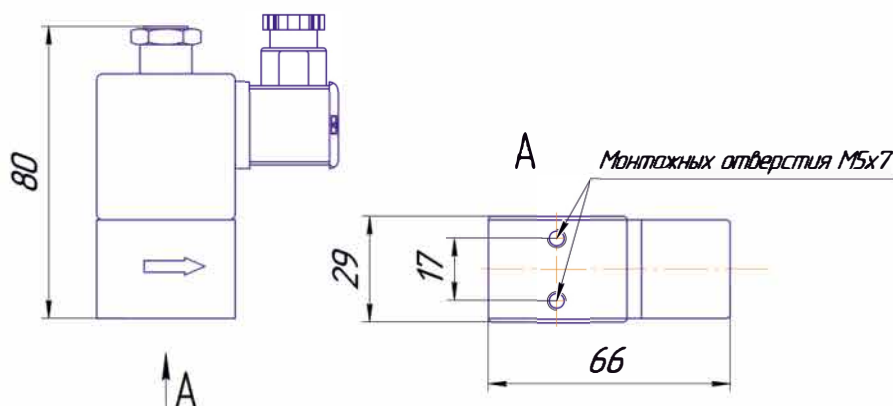

ЗИТА БГ

СПЕЦИФИКАЦИЯ

присоед. размер	проход. сечение	пропускная способность Kv		перепад давления (бар)		тип катушки	номер по каталогу	уплотнения
				минимум	максимум			
(G)	(мм)	(м³/ч)	(л/мин)	≈/=	≈/=	~ / =		
1/8	2	0,126	2,1	0	10	0900	9306304	NBR

МОНТАЖ

- Соленоидные клапаны могут быть установлены в любом положении;
- Эти клапаны имеют монтажные отверстия в корпусе;
- Трубные присоединения (G) имеют стандартную комбинацию резьб в соотв. с ISO 228/1 и ISO 7/1;
- Другая резьба по заказу;
- Инструкция по монтажу/эксплуатации прилагается к каждому клапану;
- Сменные катушки по заказу.

МЕТОДЫ КОНТРОЛЯ

Метод контроля осуществляется так, как описано во внутреннем стандарте производителя. Каждый электромагнитный клапан проходит 100% контроль тесты на устойчивость к давлению, герметичность и рабочее напряжение.

РАЗМЕРЫ (мм), ВЕС - 0,370 КГ

ЭЛЕКТРИЧЕСКИЕ ХАРАКТЕРИСТИКИ

Спецификация разъема IP 65

Стандартные напряжения DC (=) : 12В, 24В, 48В, 110В, 220В
AC (~) : 12В, 24В, 48В, 110В, 220В

тип катушки	номинальная мощность			окружающей среды (°C)	защита
	пуск (VA)	режим удержания (VA) (W)			
0900	46	32	18	- 30 to +60	IP65

ЗИТА БГ оставляет за собой право на изменение комплектации, конструкции и спецификации без предварительного уведомления.