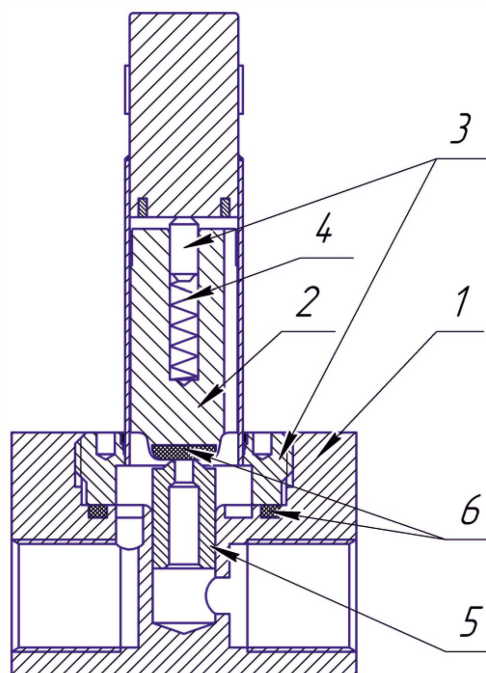

NBR (нитрил/бутил)

КОНСТРУКЦИЯ

1. Корпус

Нерж.сталь

2. Сердечник

Нерж.сталь

3. Внутренние детали

Нерж.сталь

Класс изоляции катушки

F

Присоединения

Плоские

Спецификация разъема

для соленоида 0201 ISO 440

ЗИТА БГ

СПЕЦИФИКАЦИЯ

присоед. размер	проход. сечение	пропускная способность Kv		перепад давления (бар)		тип катушки	номер по каталогу	уплотнения
				минимум	максимум			
(G)	(мм)	(м ³ /ч)	(л/мин)	≈/=	≈/=	~ / =		
1/8	2	0,126	2,1	0	10	0900	9306304	NBR