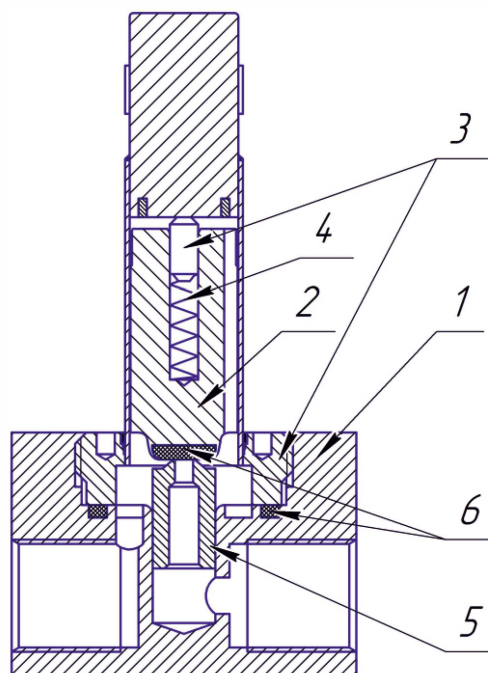

NBR (нитрил/бутил)

КОНСТРУКЦИЯ

1. Корпус

Нерж.сталь

2. Сердечник

Нерж.сталь

3. Внутренние детали

Нерж.сталь

Класс изоляции катушки

F

Присоединения

Плоские

Спецификация разъема

для соленоида 0201 ISO 440

ЗИТА БГ

СПЕЦИФИКАЦИЯ

присоед. размер	проход. сечение	пропускная способность Kv		перепад давления (бар)		тип катушки	номер по каталогу	уплотнения
				минимум	максимум			
(G)	(мм)	(м ³ /ч)	(л/мин)	≈/=	≈/=	~ / =		
1/4	1,2	0,06	1	0	18	0900	9306604	NBR