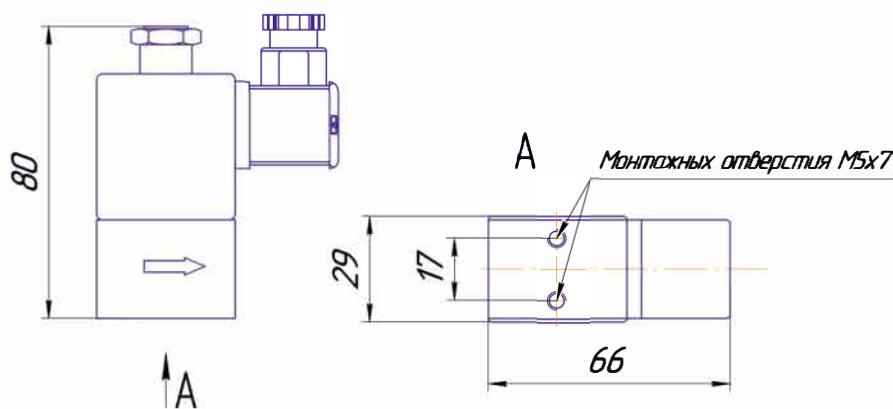

ЗИТА БГ

СПЕЦИФИКАЦИЯ

присоед. размер	проход. сечение	пропускная способность Kv		перепад давления (бар)		тип катушки	номер по каталогу	уплотнения
				минимум	максимум			
(G)	(мм)	(м³/ч)	(л/мин)	≈/=	≈/=	~ / =		
1/4	1,2	0,06	1	0	18	0900	9306604	NBR

МОНТАЖ

- Соленоидные клапаны могут быть установлены в любом положении;
- Эти клапаны имеют монтажные отверстия в корпусе;
- Трубные присоединения (G) имеют стандартную комбинацию резьб в соотв. с ISO 228/1 и ISO 7/1;
- Другая резьба по заказу;
- Инструкция по монтажу/эксплуатации прилагается к каждому клапану;
- Сменные катушки по заказу.

МЕТОДЫ КОНТРОЛЯ

Метод контроля осуществляется так, как описано во внутреннем стандарте производителя. Каждый электромагнитный клапан проходит 100% контроль тесты на устойчивость к давлению, герметичность и рабочее напряжение.

РАЗМЕРЫ (мм), ВЕС - 0,370 КГ

ЭЛЕКТРИЧЕСКИЕ ХАРАКТЕРИСТИКИ

Спецификация разъема IP 65

Стандартные напряжения DC (=) : 12В, 24В, 48В, 110В, 220В
AC (~) : 12В, 24В, 48В, 110В, 220В

тип катушки	номинальная мощность			окружающей среды	защита
	пуск	режим удержания			
	(VA)	(VA)	(W)	(°C)	
0900	46	32	18	- 30 to +60	IP65

ЗИТА БГ оставляет за собой право на изменение комплектации, конструкции и спецификации без предварительного уведомления.