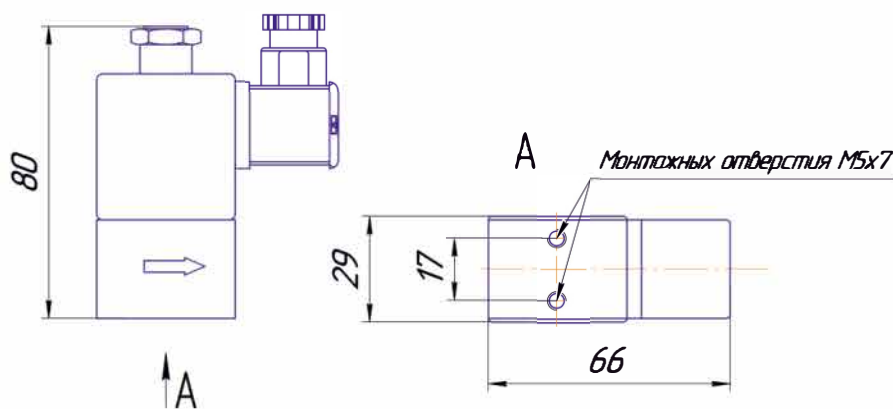

ЗИТА БГ

СПЕЦИФИКАЦИЯ

присоед. размер	проход. сечение	пропускная способность Kv		перепад давления (бар)		тип катушки	номер по каталогу	уплотнения
				минимум	максимум			
(G)	(мм)	(м³/ч)	(л/мин)	≈/=	≈/=	~ / =		
1/4	1,6	0,08	1,33	0	14	0900	9306704	NBR

МОНТАЖ

- Соленоидные клапаны могут быть установлены в любом положении;
- Эти клапаны имеют монтажные отверстия в корпусе;
- Трубные присоединения (G) имеют стандартную комбинацию резьб в соотв. с ISO 228/1 и ISO 7/1;
- Другая резьба по заказу;
- Инструкция по монтажу/эксплуатации прилагается к каждому клапану;
- Сменные катушки по заказу.

МЕТОДЫ КОНТРОЛЯ

Метод контроля осуществляется так, как описано во внутреннем стандарте производителя. Каждый электромагнитный клапан проходит 100% контроль тесты на устойчивость к давлению, герметичность и рабочее напряжение.

РАЗМЕРЫ (мм), ВЕС - 0,370 КГ

ЭЛЕКТРИЧЕСКИЕ ХАРАКТЕРИСТИКИ

Спецификация разъема IP 65

Стандартные напряжения DC (=) : 12В, 24В, 48В, 110В, 220В
AC (~) : 12В, 24В, 48В, 110В, 220В

тип катушки	номинальная мощность			окружающей среды	защита
	пуск	режим удержания			
	(VA)	(VA)	(W)	(°C)	
0900	46	32	18	- 30 to +60	IP65

ЗИТА БГ оставляет за собой право на изменение комплектации, конструкции и спецификации без предварительного уведомления.