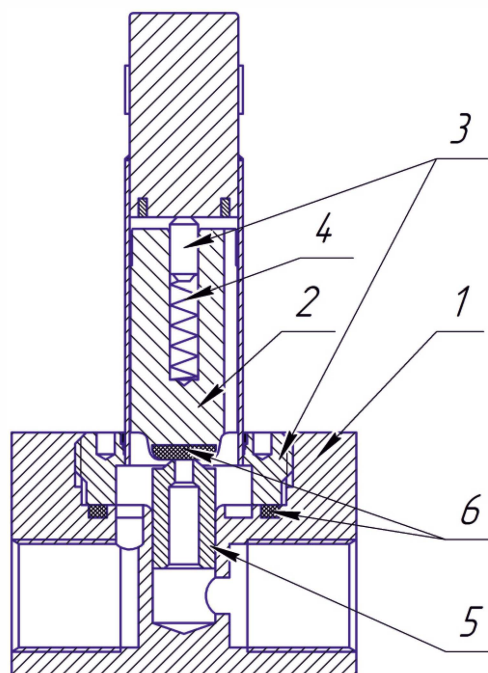

NBR (нитрил/бутил)

КОНСТРУКЦИЯ

1. Корпус

Нерж.сталь

2. Сердечник

Нерж.сталь

3. Внутренние детали

Нерж.сталь

Класс изоляции катушки

F

Присоединения

Плоские

Спецификация разъема

для соленоида 0201 ISO 440

ЗИТА БГ

СПЕЦИФИКАЦИЯ

присоед. размер	проход. сечение	пропускная способность Kv		перепад давления (бар)		тип катушки	номер по каталогу	уплотнения
				минимум	максимум			
(G)	(мм)	(м ³ /ч)	(л/мин)	≈/=	≈/=	~ / =		
1/4	1,6	0,08	1,33	0	14	0900	9306704	NBR